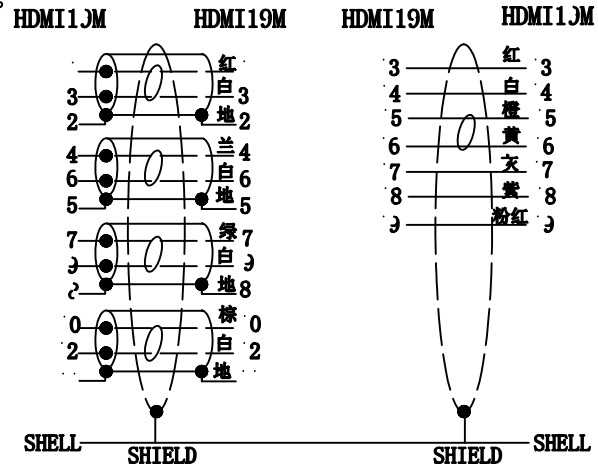

RoHS Compliant

ECN NO	REV	DESCRIPTION	DATE	REVISER	APPD
--------	-----	-------------	------	---------	------

HDMI19M

HDMI1JM

测试参数: 绝缘阻抗: 10MΩ  
 导通阻抗: 5Ω  
 高压测试: 300V

BOM明细表

二、接点:

序号	品名	品名规格	单位	数量
1	线材	JL20276 (1P*30#+AL+D+MY)*4+1P*30#+5C*30#+AL+D+B 黑色外被 OD=7.3 L=2000	条	1
2	插头	HDMI19P 黑胶芯 镀镍公头	个	2
3	内模	PE内模料	克	
4	外模	45P 黑色PVC料	克	2
备注				

TOLERANCE UNSPECIFIED		SCALE		UNIT
±		NON	mm	
± 0.1	NAME HDMI AM to AM, Standard Cable	SHEET		
± 0.38		1/1		
±		REV		
±	DRAWING NO.		A	
ANGLE ±	HDA-HDA-CA02			
DRAWN: Andy 10/04/02				
DESIGNER:				
CHECKED:				
APPROVED:				