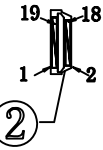

RoHS Compliant

ECN NO	REV	DESCRIPTION	DATE	REVISER	APPD
--------	-----	-------------	------	---------	------

HDMI19M

HDMI1JM

测试参数: 绝缘阻抗: 10MΩ  
 导通阻抗: 5Ω  
 高压测试: 300V

BOM明细表

二、接点:

序号	品名	品名规格	单位	数量
1	线材	JL20276 (1P*30#+AL+D+MY)*4+1P*30#+5C*30#+AL+D+B 黑色外被 OD=7.3 L=2000	条	1
2	插头	HDMI19P 黑胶芯 镀镍公头	个	2
3	内模	PE内模料	克	
4	外模	45P 黑色PVC料	克	2
备注				

TOLERANCE UNSPECIFIED		SCALE		UNIT
±		NON	mm	
± 0.1	NAME HDMI AM to AM, Standard Cable	SHEET		
± 0.38		1/1		
±		REV		
±	DRAWING NO.		A	
ANGLE ±	HDA-HDA-CA02			
DRAWN: Andy 10/04/02				
DESIGNER:				
CHECKED:				
APPROVED:				