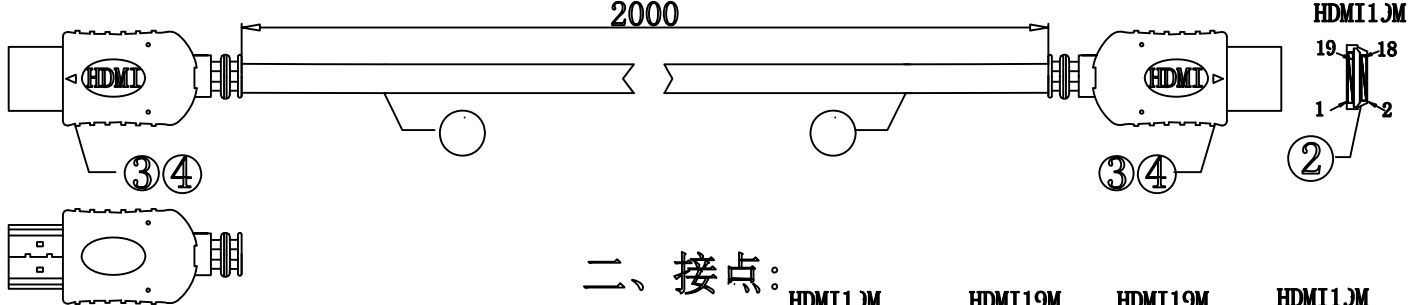

RoHS Compliant

ECN NO	REV	DESCRIPTION	DATE	REVISER	APPD
--------	-----	-------------	------	---------	------

HDMI19M

HDMI1JM

测试参数: 绝缘阻抗: 10MΩ  
 导通阻抗: 5Ω  
 高压测试: 300V

BOM明细表

二、接点:

序号	品名	品名规格	单位	数量
1	线材	JL20276 (1P*30#+AL+D+MY)*4+1P*30#+5C*30#+AL+D+B 黑色外被 OD=7.3 L=2000	条	1
2	插头	HDMI19P 黑胶芯 镀镍公头	个	2
3	内模	PE内模料	克	
4	外模	45P 黑色PVC料	克	2
备注				

TOLERANCE UNSPECIFIED		SCALE		UNIT
±		NON	mm	
± 0.1	NAME HDMI AM to AM, Standard Cable	SHEET		
± 0.38		1/1		
±		REV		
±	DRAWING NO.		A	
ANGLE ±	HDA-HDA-CA02			
DRAWN: Andy 10/04/02				
DESIGNER:				
CHECKED:				
APPROVED:				